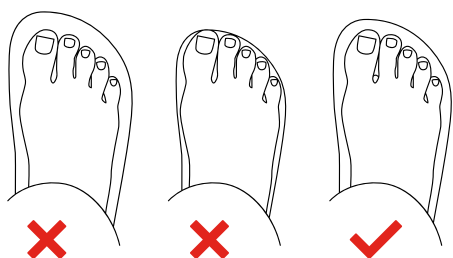

Šablona pro správný
výběr velikosti
dětských sandálů

VELIKOST

29

P

! DŮLEŽITÉ

Šablonu vytiskněte ve 100% měřítku.
Před samotným měřením se ujistěte (přeměřením
kontrolního měřítka), že rozměry sedí – pokud nesedí
změňte nastavení tisku a vytiskněte šablonu znovu.

měřítko 1:1

VELIKOST

29

L

měřítko 1:1